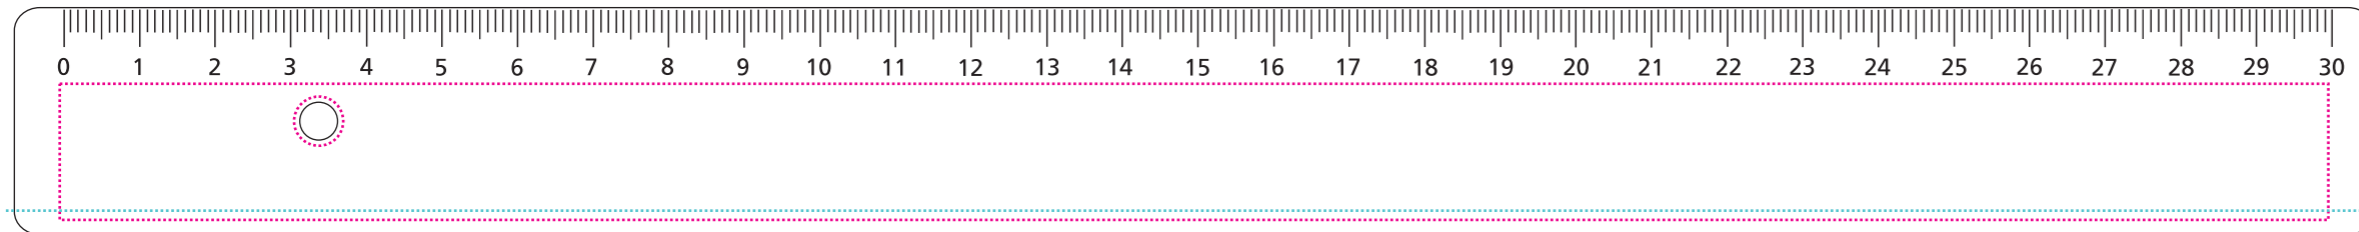

1) 300 x 18 mm

max. Druckfläche

max. print area

surface d'impression

superficie máxima de impresión

1)

Tuschkante

Die Tuschkante ist bei transparenten Linealen sichtbar!

The drawing edge is visible on transparent rulers!

Pan incliné, pratique pour utilisation de stylo plume!

En las transparentes, la escala es visible en las reglas transparentes!